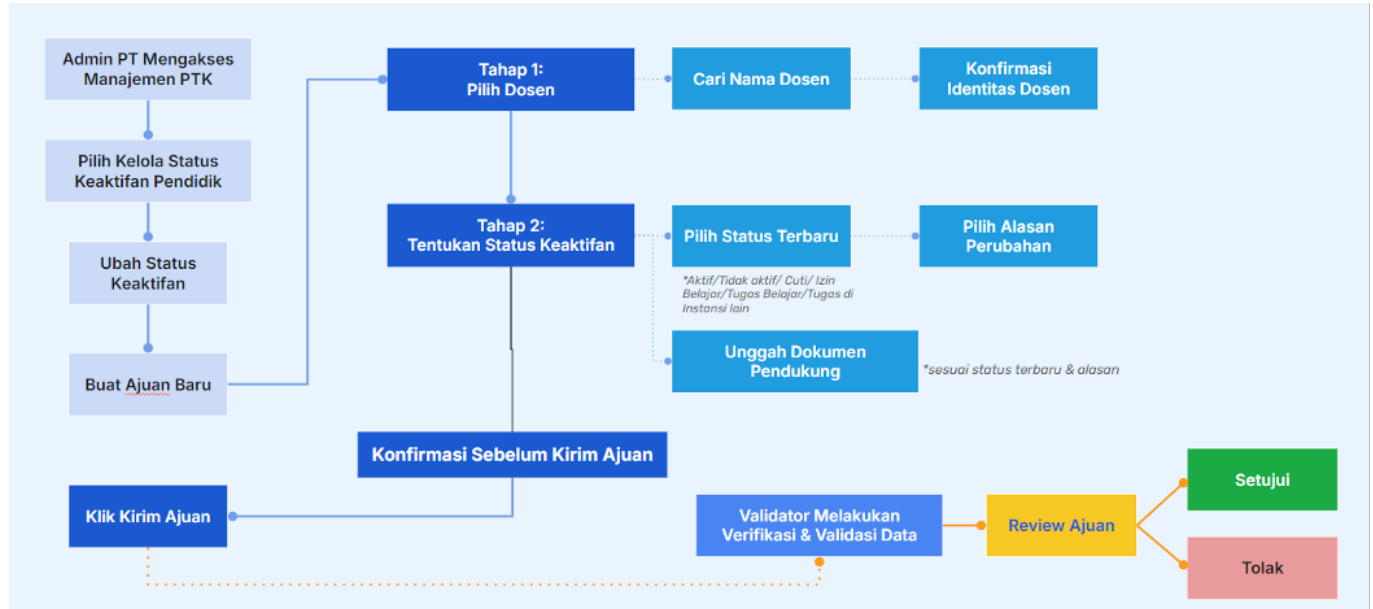

Lampiran I : Surat Direktur Sumber Daya

Nomor : 3837/E4/DT.04.01/2024

Tanggal : 3 November 2024

Alur Keseluruhan Pengajuan Perubahan Status Keaktifan Dosen

Lampiran II : Surat Direktur Sumber Daya

Nomor : 3837/E4/DT.04.01/2024

Tanggal : 3 November 2024

Daftar Dosen yang Perlu Mengubah Status Menjadi Aktif

No	NIDN	Unit Kerja	Jenis Instansi / Pembina	Jenjang Jabatan Akademik Tujuan	Status Keaktifan
1	1003038402	Akademi Akuntansi Indonesia Padang	LLDIKTI X	Lektor Kepala	IJIN BELAJAR
2	2015097501	IAIN Palangkaraya	Kementerian Agama	Lektor Kepala	TUGAS BELAJAR
3	31126924	Institut Seni Indonesia Denpasar	PTN	Lektor Kepala	IJIN BELAJAR
4	12128201	Institut Seni Indonesia Denpasar	PTN	Lektor Kepala	IJIN BELAJAR
5	710068206	Institut Teknologi dan Bisnis Asia Malang	LLDIKTI VII	Lektor Kepala	IJIN BELAJAR
6	831108801	Institut Teknologi dan Bisnis STIKOM Bali	LLDIKTI VIII	Lektor Kepala	IJIN BELAJAR
7	827088203	Institut Teknologi dan Bisnis STIKOM Bali	LLDIKTI VIII	Lektor Kepala	IJIN BELAJAR
8	1006127601	Politeknik Caltex	LLDIKTI XVII	Lektor Kepala	TUGAS BELAJAR
9	8029201	Politeknik Negeri Batam	PTN	Lektor Kepala	TUGAS BELAJAR
10	620048402	Politeknik Negeri Semarang	PTN	Lektor Kepala	IJIN BELAJAR
11	15037607	Politeknik Pertanian Negeri Samarinda	PTN	Lektor Kepala	TUGAS BELAJAR
12	1008047901	Sekolah Tinggi Teknologi Payakumbuh	LLDIKTI X	Lektor Kepala	IJIN BELAJAR
13	422078402	STIKES Karsa Husada Garut	LLDIKTI IV	Lektor Kepala	TUGAS BELAJAR
14	508088401	Universitas Ahmad Dahlan	LLDIKTI V	Lektor Kepala	TUGAS BELAJAR
15	12039002	Universitas Airlangga	PTN	Lektor Kepala	IJIN BELAJAR
16	17028004	Universitas Airlangga	PTN	Lektor Kepala	IJIN BELAJAR
17	25058010	Universitas Airlangga	PTN	Lektor Kepala	IJIN BELAJAR
18	1058008	Universitas Airlangga	PTN	Lektor Kepala	IJIN BELAJAR
19	29038203	Universitas Airlangga	PTN	Lektor Kepala	IJIN BELAJAR
20	26017806	Universitas Airlangga	PTN	Lektor Kepala	IJIN BELAJAR
21	504098201	Universitas Aisyiyah Yogyakarta	LLDIKTI V	Lektor Kepala	TUGAS BELAJAR
22	513098601	Universitas Amikom Yogyakarta	LLDIKTI V	Lektor Kepala	IJIN BELAJAR
23	528097501	Universitas Amikom Yogyakarta	LLDIKTI V	Lektor Kepala	IJIN BELAJAR
24	529098202	Universitas Amikom Yogyakarta	LLDIKTI V	Lektor Kepala	TUGAS BELAJAR
25	28107405	Universitas Andalas	PTN	Lektor Kepala	IJIN BELAJAR
26	10018007	Universitas Andalas	PTN	Lektor Kepala	IJIN BELAJAR
27	1011078701	Universitas Batam	LLDIKTI XVII	Lektor Kepala	IJIN BELAJAR
28	313037202	Universitas Bina Sarana Informatika	LLDIKTI III	Lektor Kepala	IJIN BELAJAR
29	5086408	Universitas Cenderawasih	PTN	Profesor	IJIN BELAJAR

Catatan :

1. UU ITE No. 11 Tahun 2008 Pasal 5 Ayat 1 "Informasi Elektronik dan/atau Dokumen Elektronik dan/atau hasil cetakannya merupakan alat bukti yang sah."
2. Dokumen ini telah ditandatangani secara elektronik menggunakan sertifikat elektronik yang diterbitkan oleh BSrE